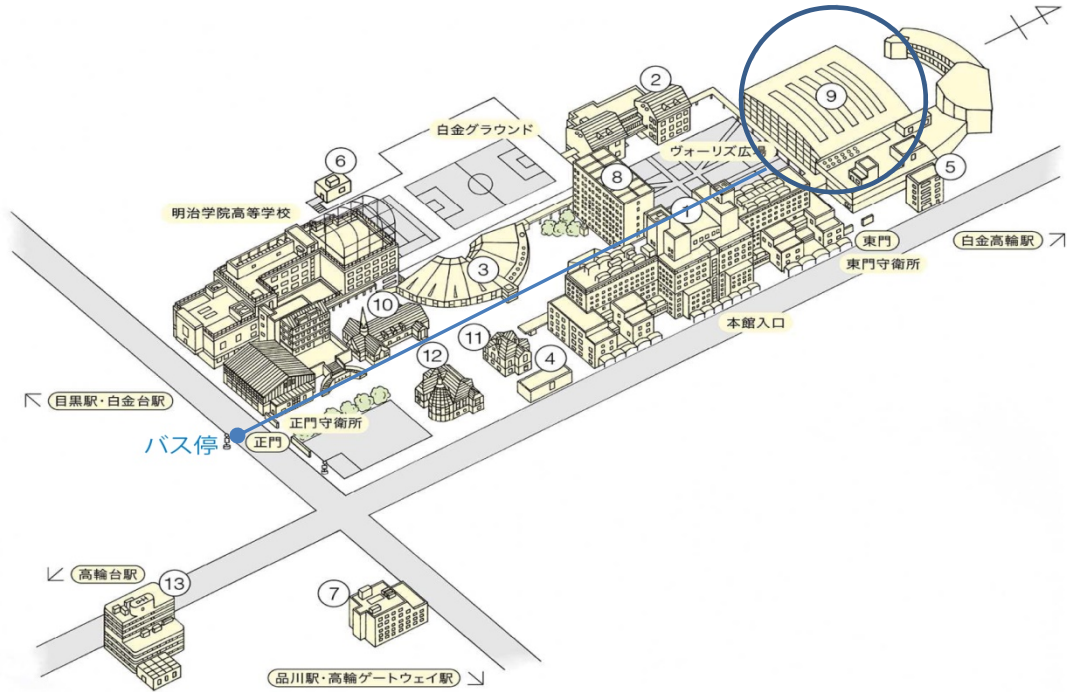

会場案内

明治学院大学白金キャンパス パレットゾーン白金 地下3階 柔道場

キャンパス案内

<https://www.meijigakuin.ac.jp/campus/shirokane/>

アクセス

<https://www.meijigakuin.ac.jp/access/#shirokane>

- ① 本館 | ② 2号館 | ③ 3号館 | ④ 10号館 | ⑤ 11号館 | ⑥ 13号館 |
- ⑦ 15号館(高輪校舎) | ⑧ 7号館(ヘボン館) | ⑨ パレットゾーン白金 |
- ⑩ 明治学院礼拝堂(チャペル) | ⑪ 明治学院インブリー館 | ⑫ 明治学院記念館 |

各駅からのアクセス

- 品川駅から
高輪口より都営バス「目黒駅前」行きに乗り、「明治学院前」下車
(乗車約6分) ※徒歩約17分
- 目黒駅から
東口より都営バス「大井競馬場前」行きに乗り、「明治学院前」下車
(乗車約6分) ※徒歩約20分
- 白金台駅から
[東京メトロ南北線 / 都営地下鉄三田線]
2番出口(白金高輪側 / エレベーター有)より徒歩約7分
- 白金高輪駅から
[東京メトロ南北線 / 都営地下鉄三田線]
1番出口(目黒側 / エレベーター有)より徒歩約7分
- 高輪台駅から
[都営地下鉄浅草線]
A2出口より徒歩約7分
- 高輪ゲートウェイ駅から
[JR 山手線 / 京浜東北線] 出口より徒歩約13分